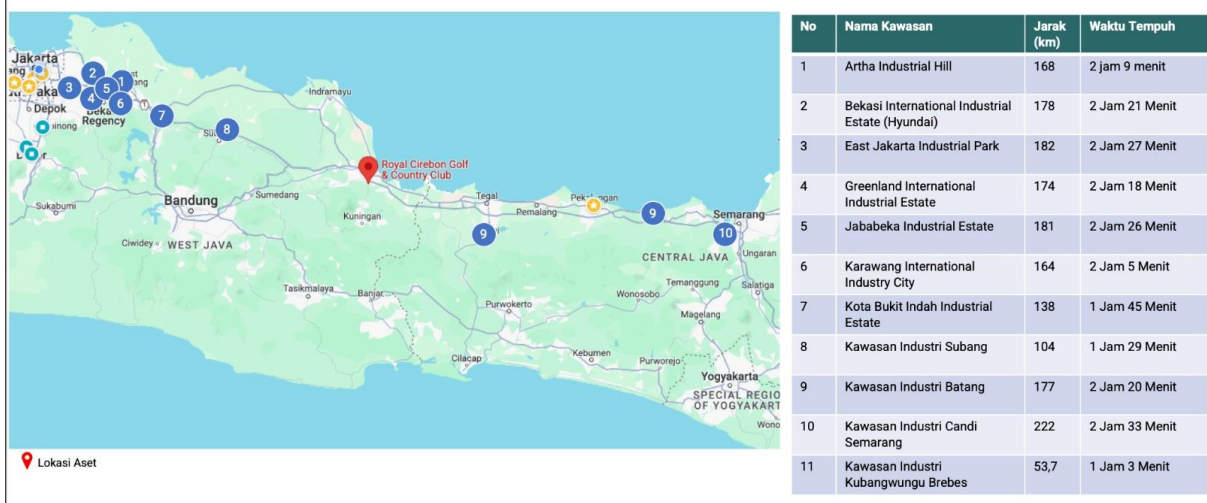

Gambar 2 Proximity Aset Kawasan Ciperna dengan Kawasan Industri Eksisting

Gambar 3 Proximity Aset Kawasan Ciperna dengan Rencana Pengembangan Kawasan Metropolitan Rebana

Gambar 4 Kompetitor Lapangan Golf di Sekitar Aset

- Terdapat 6 lapangan golf pemandang yang berada di Bekasi, Karawang, Bandung dan sekitarnya.
- Terdapat 4 lapangan golf di Bandung dan sekitarnya, ±100-km dari Properti.
- Dua lapangan golf terdapat di Kabupaten Bekasi dan Karawang, ±150-km dari Properti.