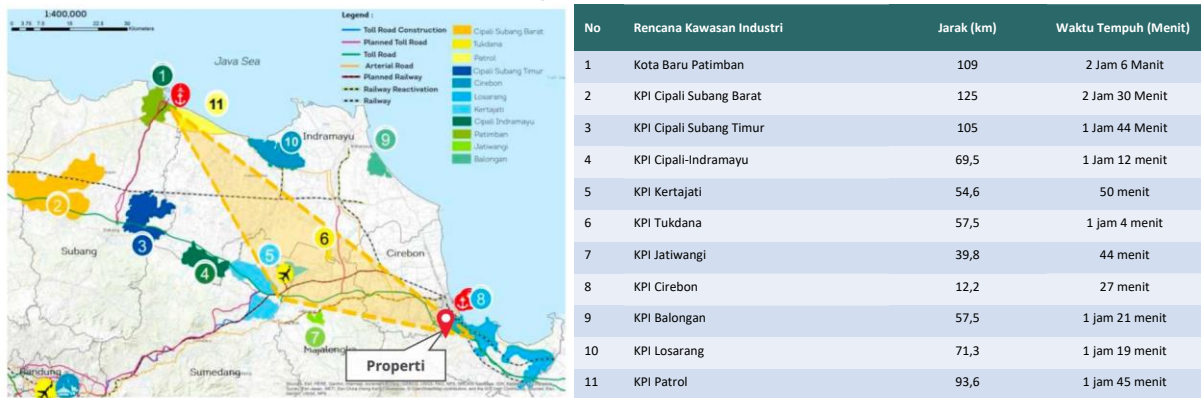

Gambar 2 Proximity Aset Kawasan Ciperna dengan Kawasan Industri Eksisting

Gambar 3 Proximity Aset Kawasan Ciperna dengan Rencana Pengembangan Kawasan Metropolitan Rebana

Gambar 4 Kompetitor Lapangan Golf di Sekitar Aset

- Terdapat 6 lapangan golf pemandang yang berada di Bekasi, Karawang, Bandung dan sekitarnya.
- Terdapat 4 lapangan golf di Bandung dan sekitarnya, ±100-km dari Properti.
- Dua lapangan golf terdapat di Kabupaten Bekasi dan Karawang, ±150-km dari Properti.