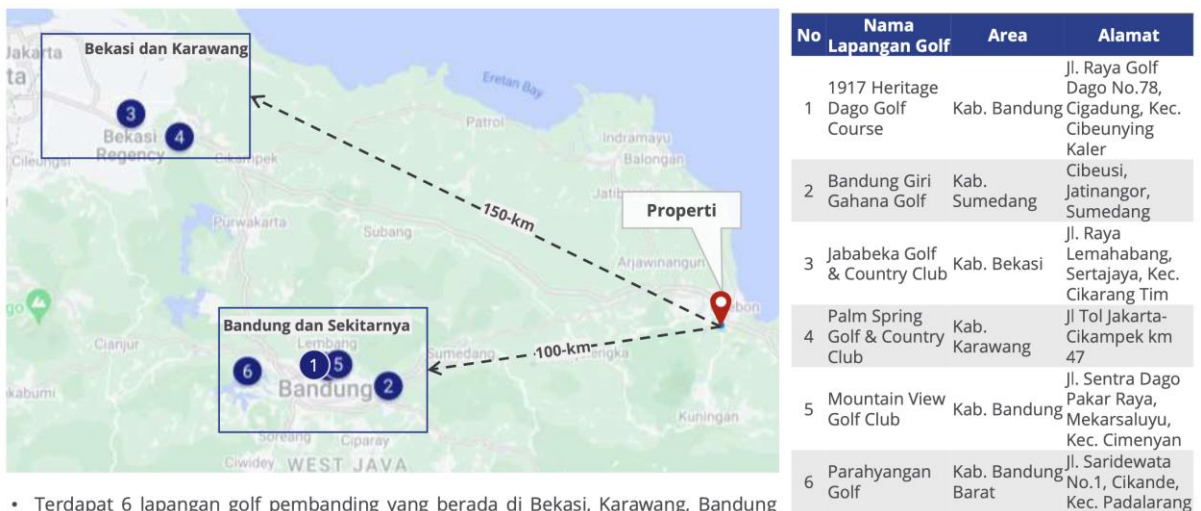

Gambar 2 Proximity Aset Kawasan Ciperna dengan Kawasan Industri Eksisting

Gambar 3 Proximity Aset Kawasan Ciperna dengan Rencana Pengembangan Kawasan Metropolitan Rebana

Gambar 4 Kompetitor Lapangan Golf di Sekitar Aset

- Terdapat 6 lapangan golf pemandang yang berada di Bekasi, Karawang, Bandung dan sekitarnya.
- Terdapat 4 lapangan golf di Bandung dan sekitarnya, ±100-km dari Properti.
- Dua lapangan golf terdapat di Kabupaten Bekasi dan Karawang, ±150-km dari Properti.